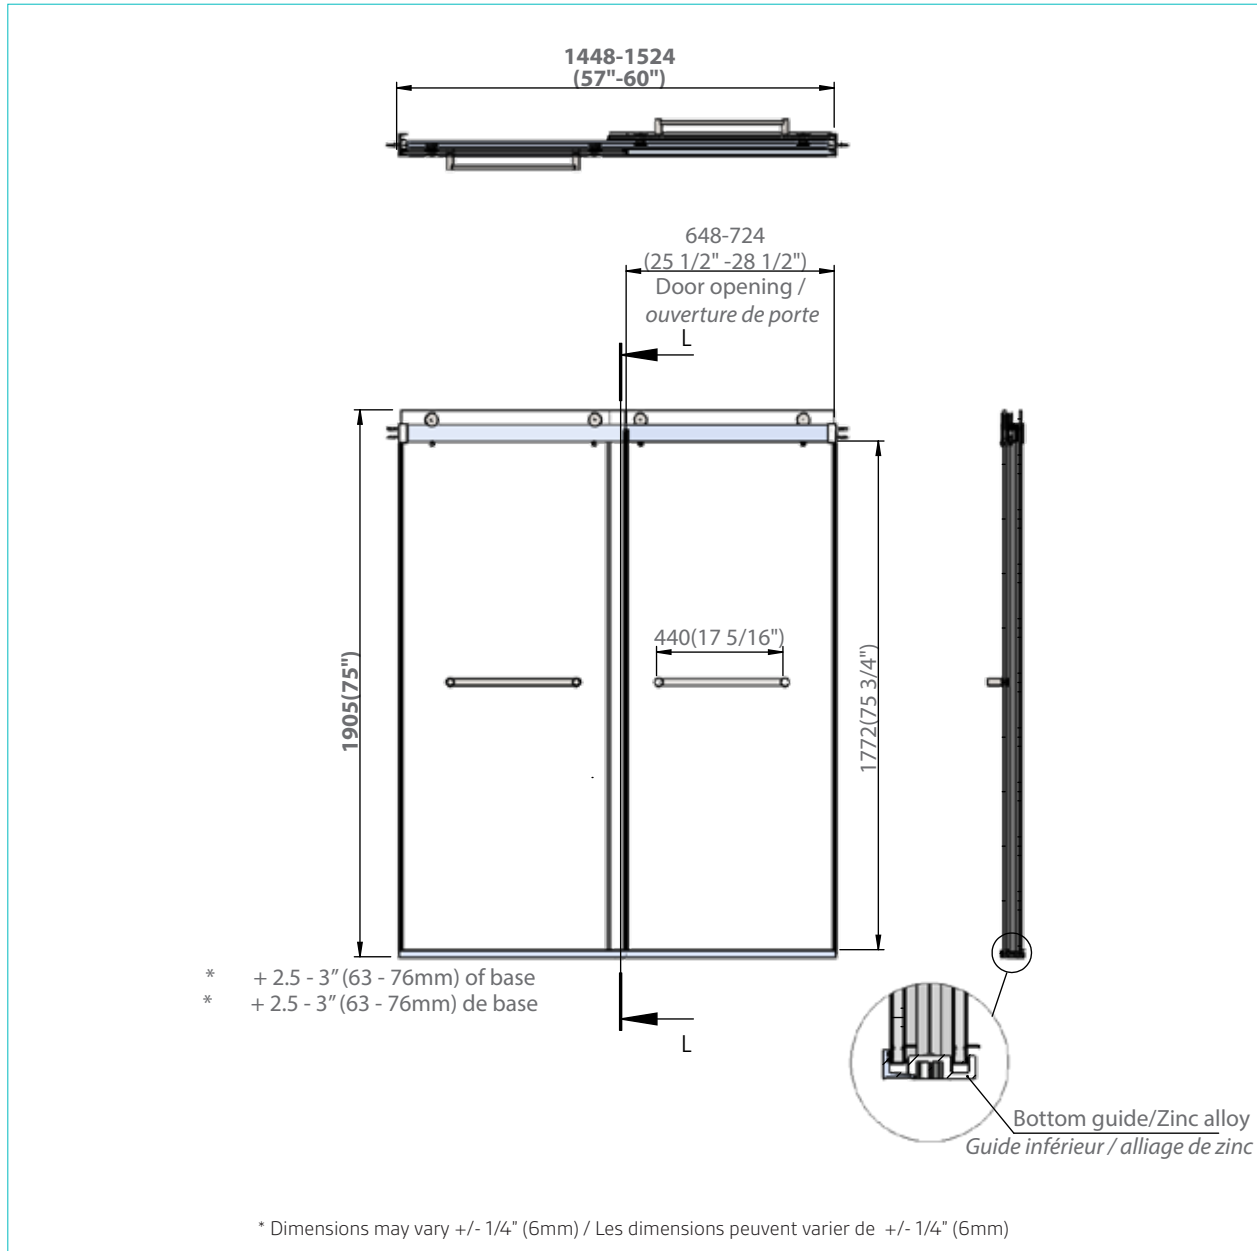

**SHOWER
KIT**

**BASE DE
DOUCHE**

SD8-60-CHR/BLK

DIMENSIONS	PRODUCT TYPE TYPE DE PRODUIT	DOOR TYPE TYPE DE PORTE	FRAME TYPE TYPE DE CADRE	DRAIN LOCATION LOCATION DU DRAIN
60 x 32 x 78" 1524x813x1981mm	Alcove Shower Douche d'alcôve	Sliding door Porte coulissante	Frameless enclosure Boîtier sans cadré	Center-Side Centre-Côté
FINISH FINITION	DOOR HEIGHT HAUTEUR DE LA PORTE	OPENING WIDTH LARGEUR D'OUVERTURE	GLASS FINISH FINITION EN VERRE	GLASS THICKNESS ÉPAISSEUR DU VERRE
Chrome / Black Chromé / Noir	75.75" 1772mm	25.5" - 28.5" 648-724mm	Clear glass Verre propre	0.32" 8mm

SHOWER
KIT

BASE DE
DOUCHE

SD8-60-CHR/BLK